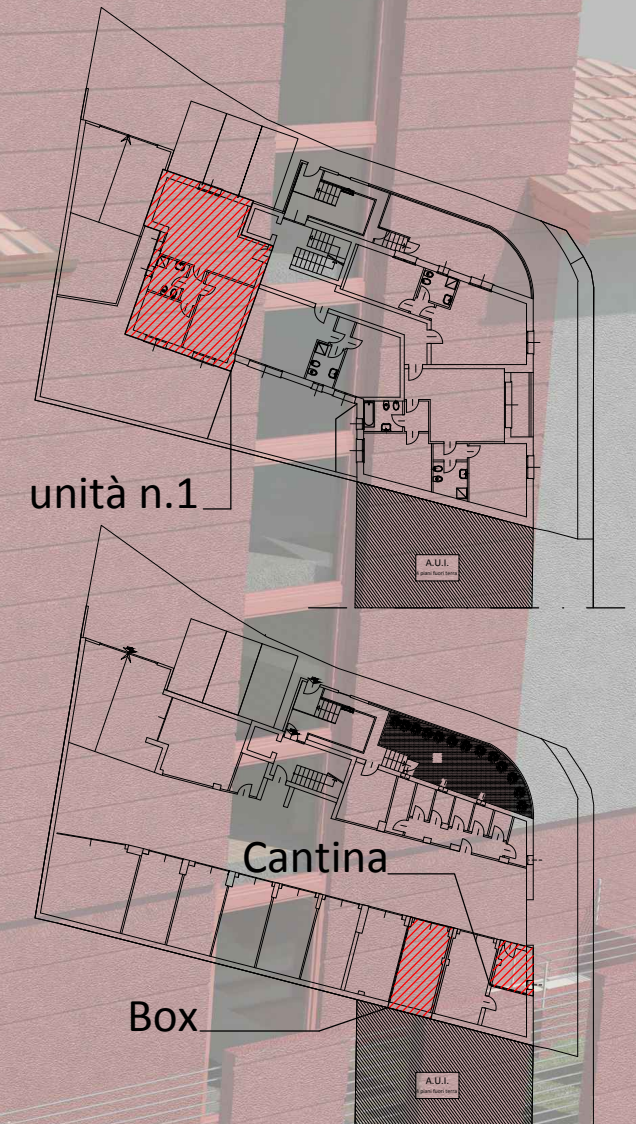

RESIDENZA "Mariano"

UNITA' IMMOBILIARE N.1

SUPERFICI LORDE

appartamento mq 80,33

cantina mq 7.96

Box mq 18.29

terrazzo mq 75.00

richiesta economica € 205.000,00

unità n.1

Cantina

Box

SUPERFICI LOCALI ABITAZIONE

Soggiorno/Pranzo mq 31.48

Disimpegno mq 2.64

Bagno mq 5.14

Camera singola mq 9.21

Camera matrimoniale mq 16.57