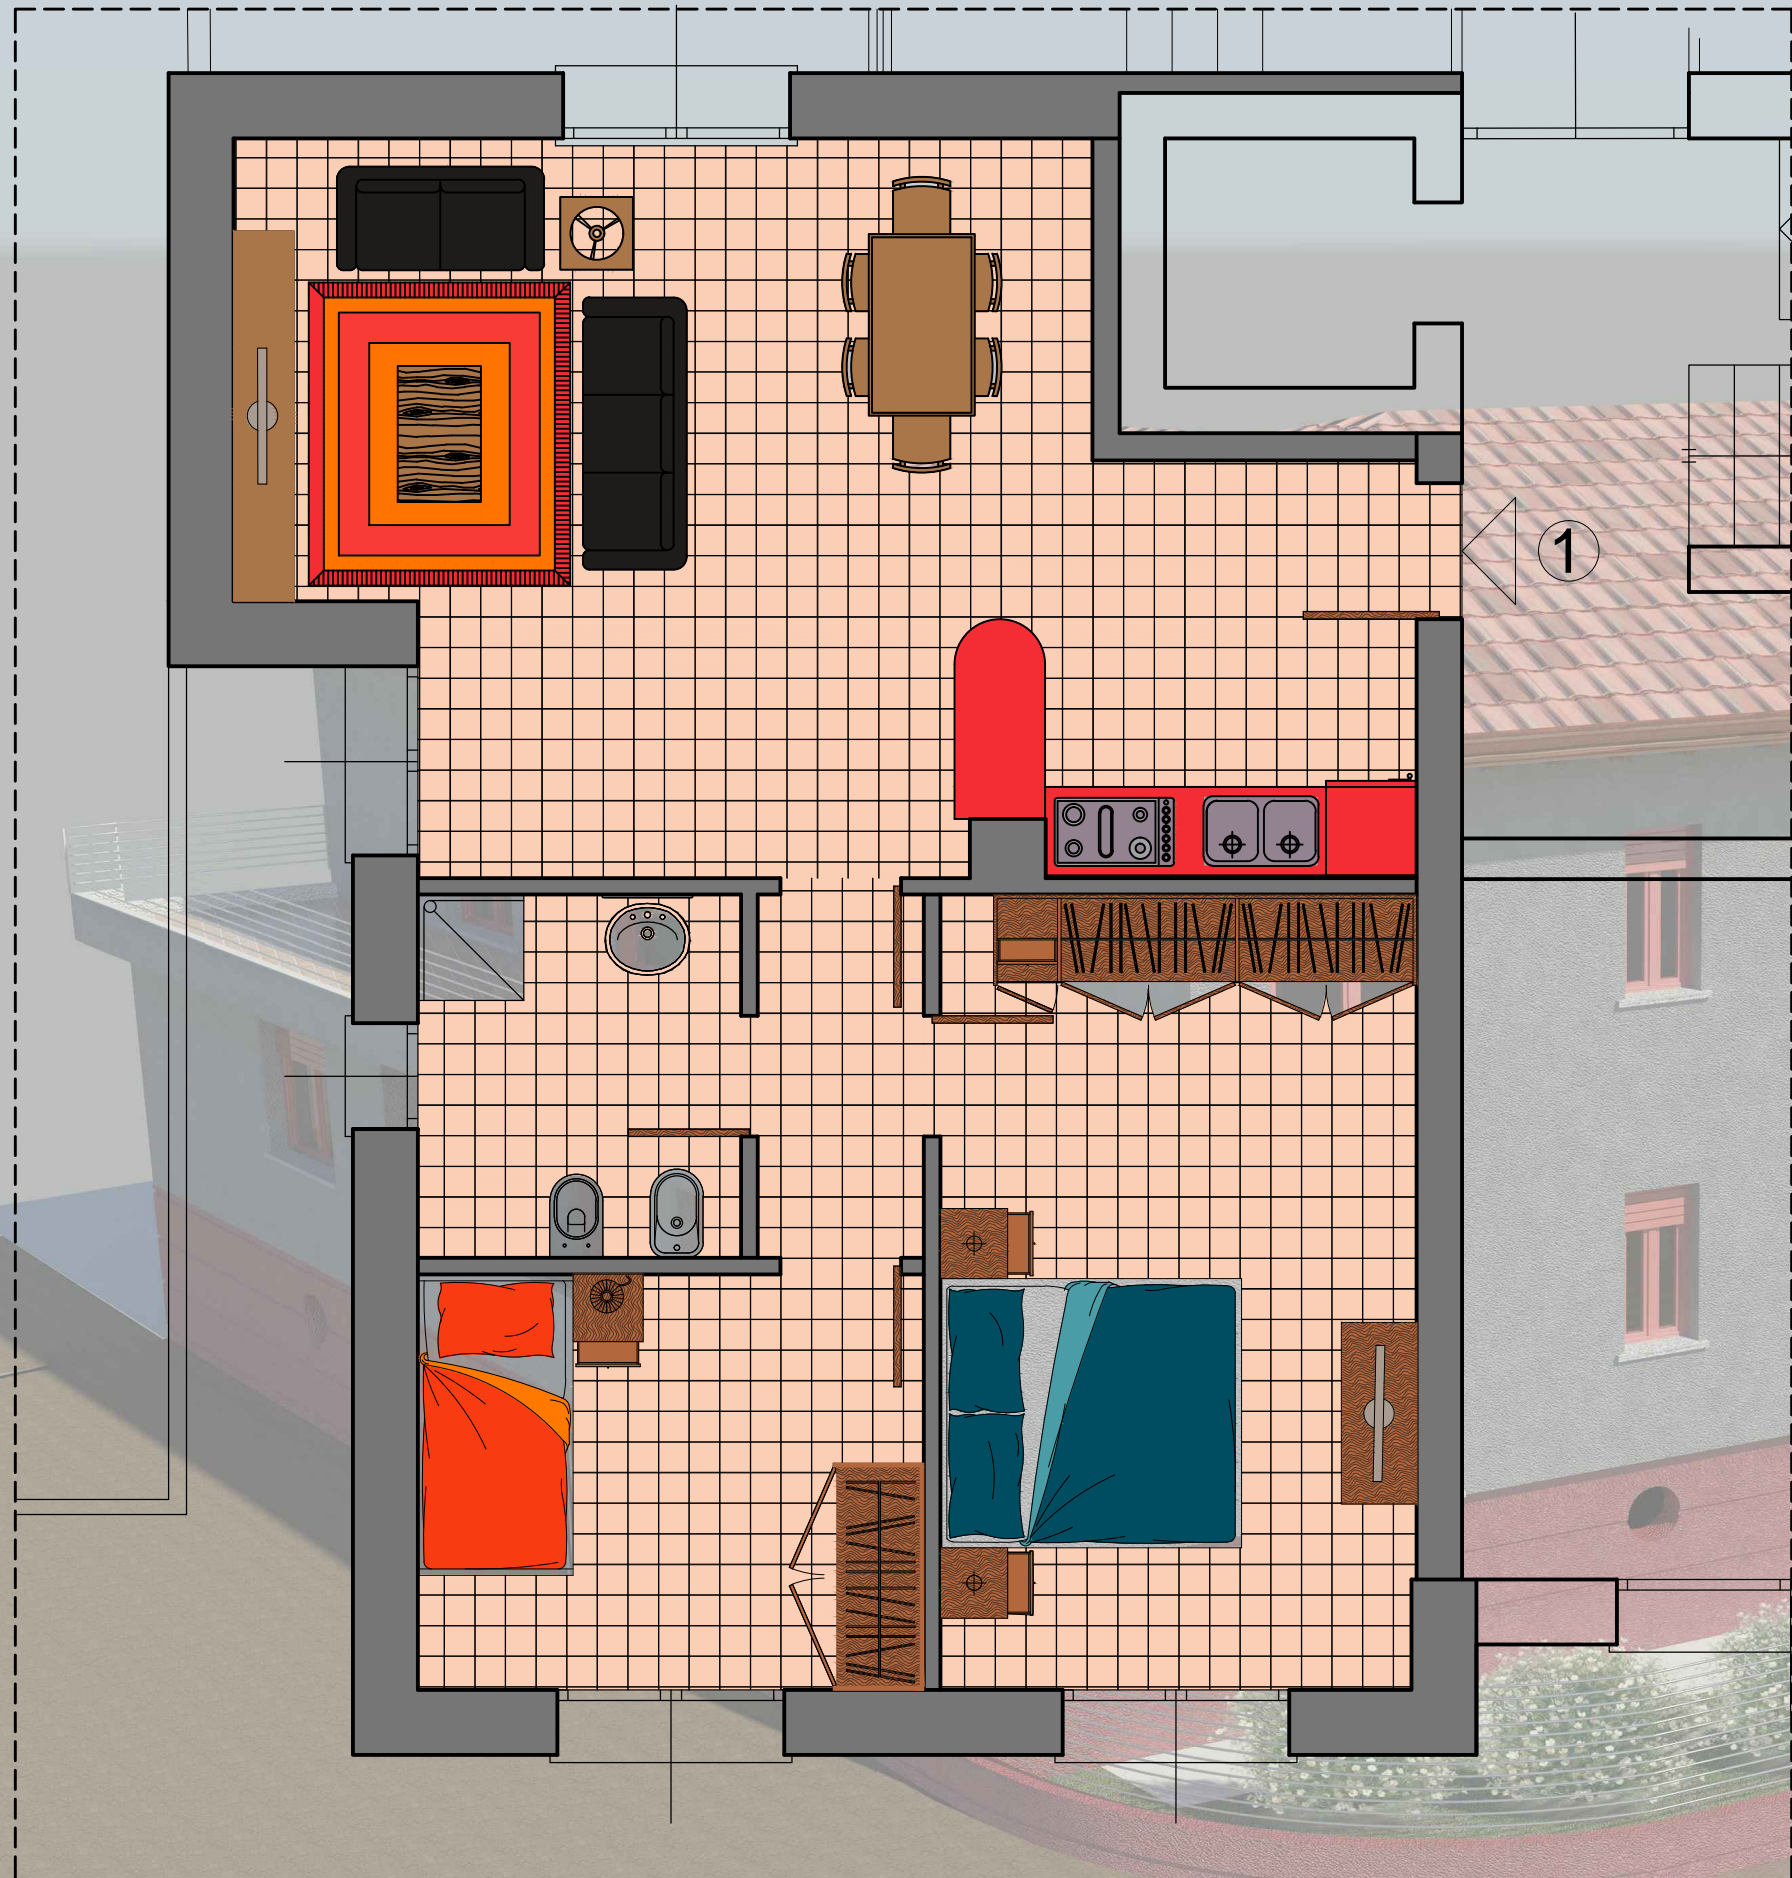

RESIDENZA "Mariano"

UNITA' IMMOBILIARE N.1

SUPERFICI LORDE

appartamento mq 80,33

cantina mq 7.96

Box mq 18.29

terrazzo mq 75.00

richiesta economica € 205.000,00

unità n.1

Cantina

Box

SUPERFICI LOCALI ABITAZIONE

Soggiorno/Pranzo mq 31.48

Disimpegno mq 2.64

Bagno mq 5.14

Camera singola mq 9.21

Camera matrimoniale mq 16.57