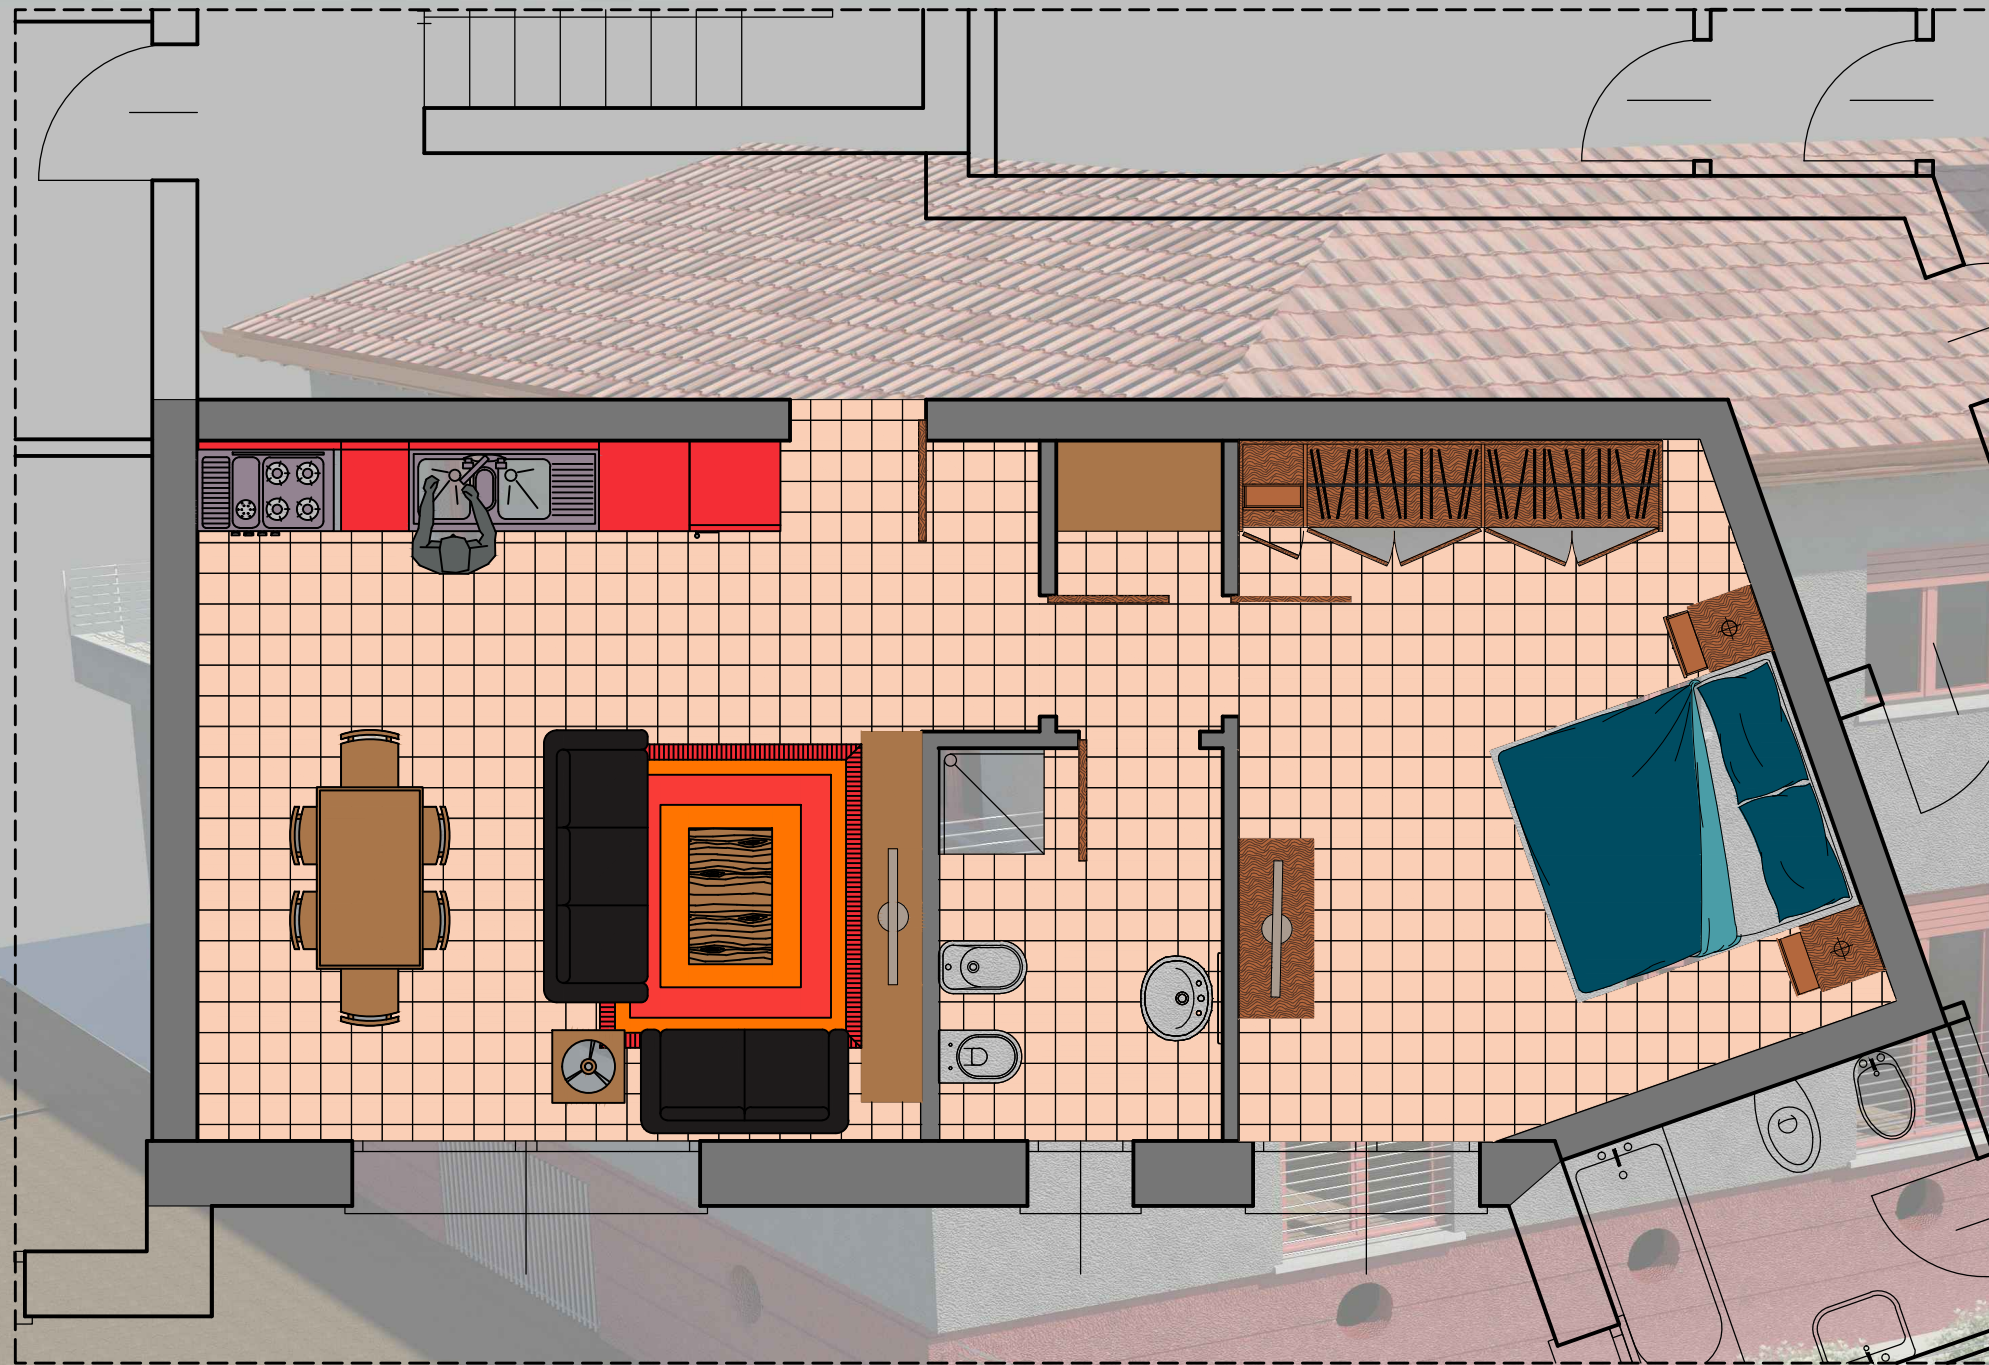

# RESIDENZA "Mariano" UNITA' IMMOBILIARE N.2 SUPERFICI LORDE

appartamento mq 56.80

cantina mq 2.90

Box mq 19.64

terrazzo mq 41.50

richiesta economica € 145.000,00

unità n.2

Cantina

Box

## SUPERFICI LOCALI ABITAZIONE

Soggiorno/Pranzo mq 23.68

Disimpegno mq 2.11

Bagno mq 4.89

Camera matrimoniale mq 16.43