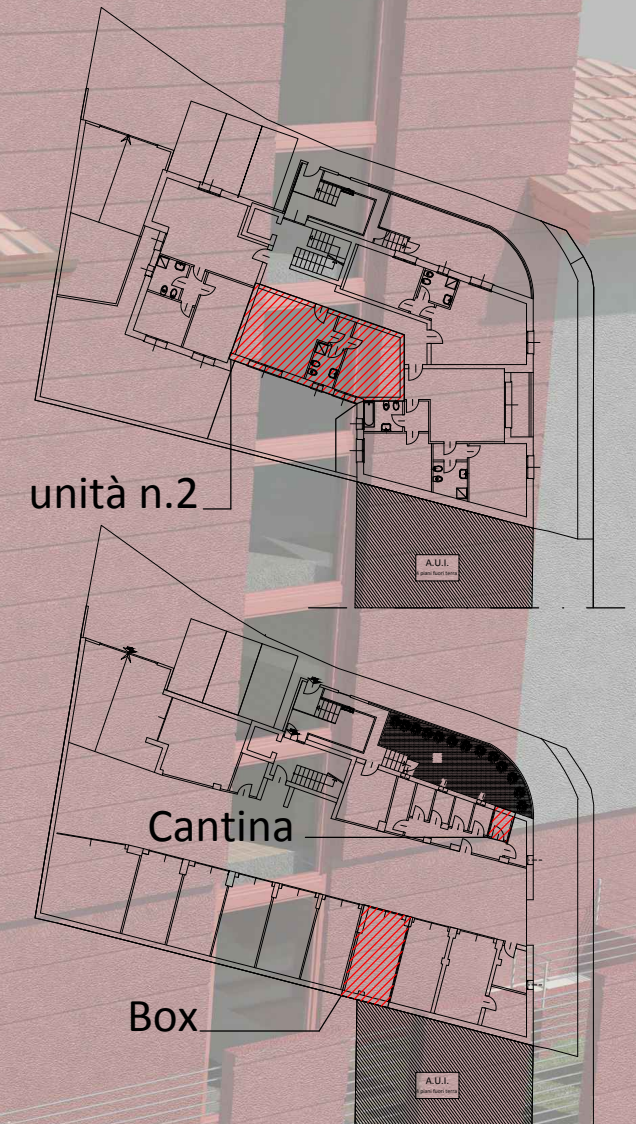

# RESIDENZA "Mariano" UNITA' IMMOBILIARE N.2 SUPERFICI LORDE

appartamento mq 56.80

cantina mq 2.90

Box mq 19.64

terrazzo mq 41.50

richiesta economica € 145.000,00

unità n.2

Cantina

Box

## SUPERFICI LOCALI ABITAZIONE

Soggiorno/Pranzo mq 23.68

Disimpegno mq 2.11

Bagno mq 4.89

Camera matrimoniale mq 16.43