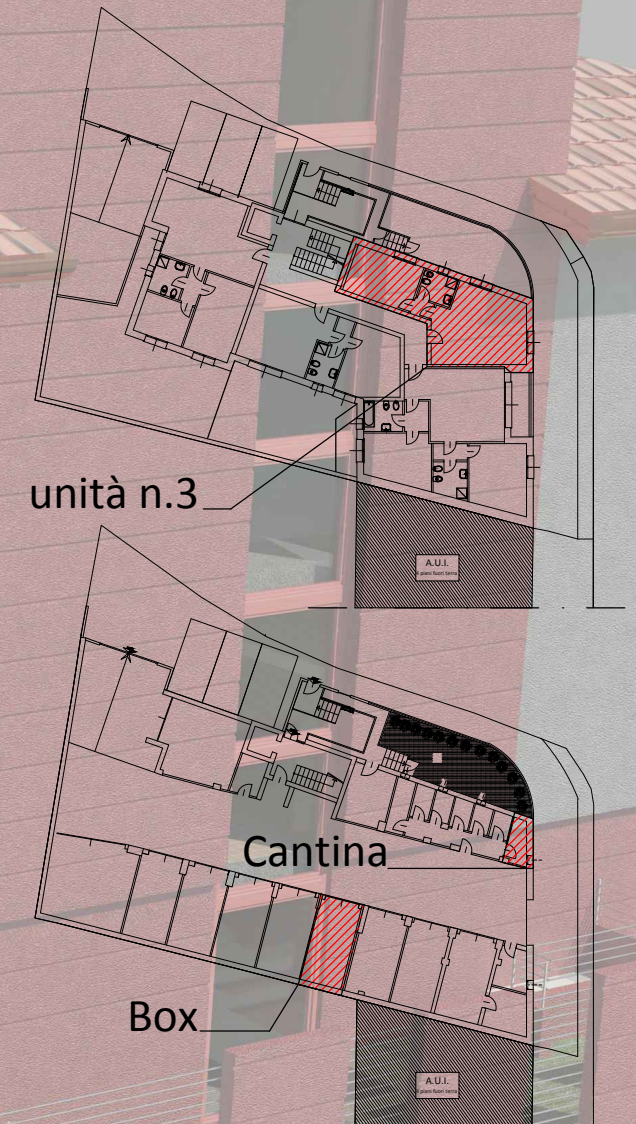

RESIDENZA "Mariano" UNITA' IMMOBILIARE N.3 SUPERFICI LORDE

appartamento mq 63.10

cantina mq 5.65

Box mq 18.78

richiesta economica € 155.000,00

unità n.3

Cantina

Box

SUPERFICI LOCALI ABITAZIONE

Soggiorno/Pranzo mq 28.83

Disimpegno mq 1.50

Bagno mq 4.46

Camera matrimoniale mq 14.55