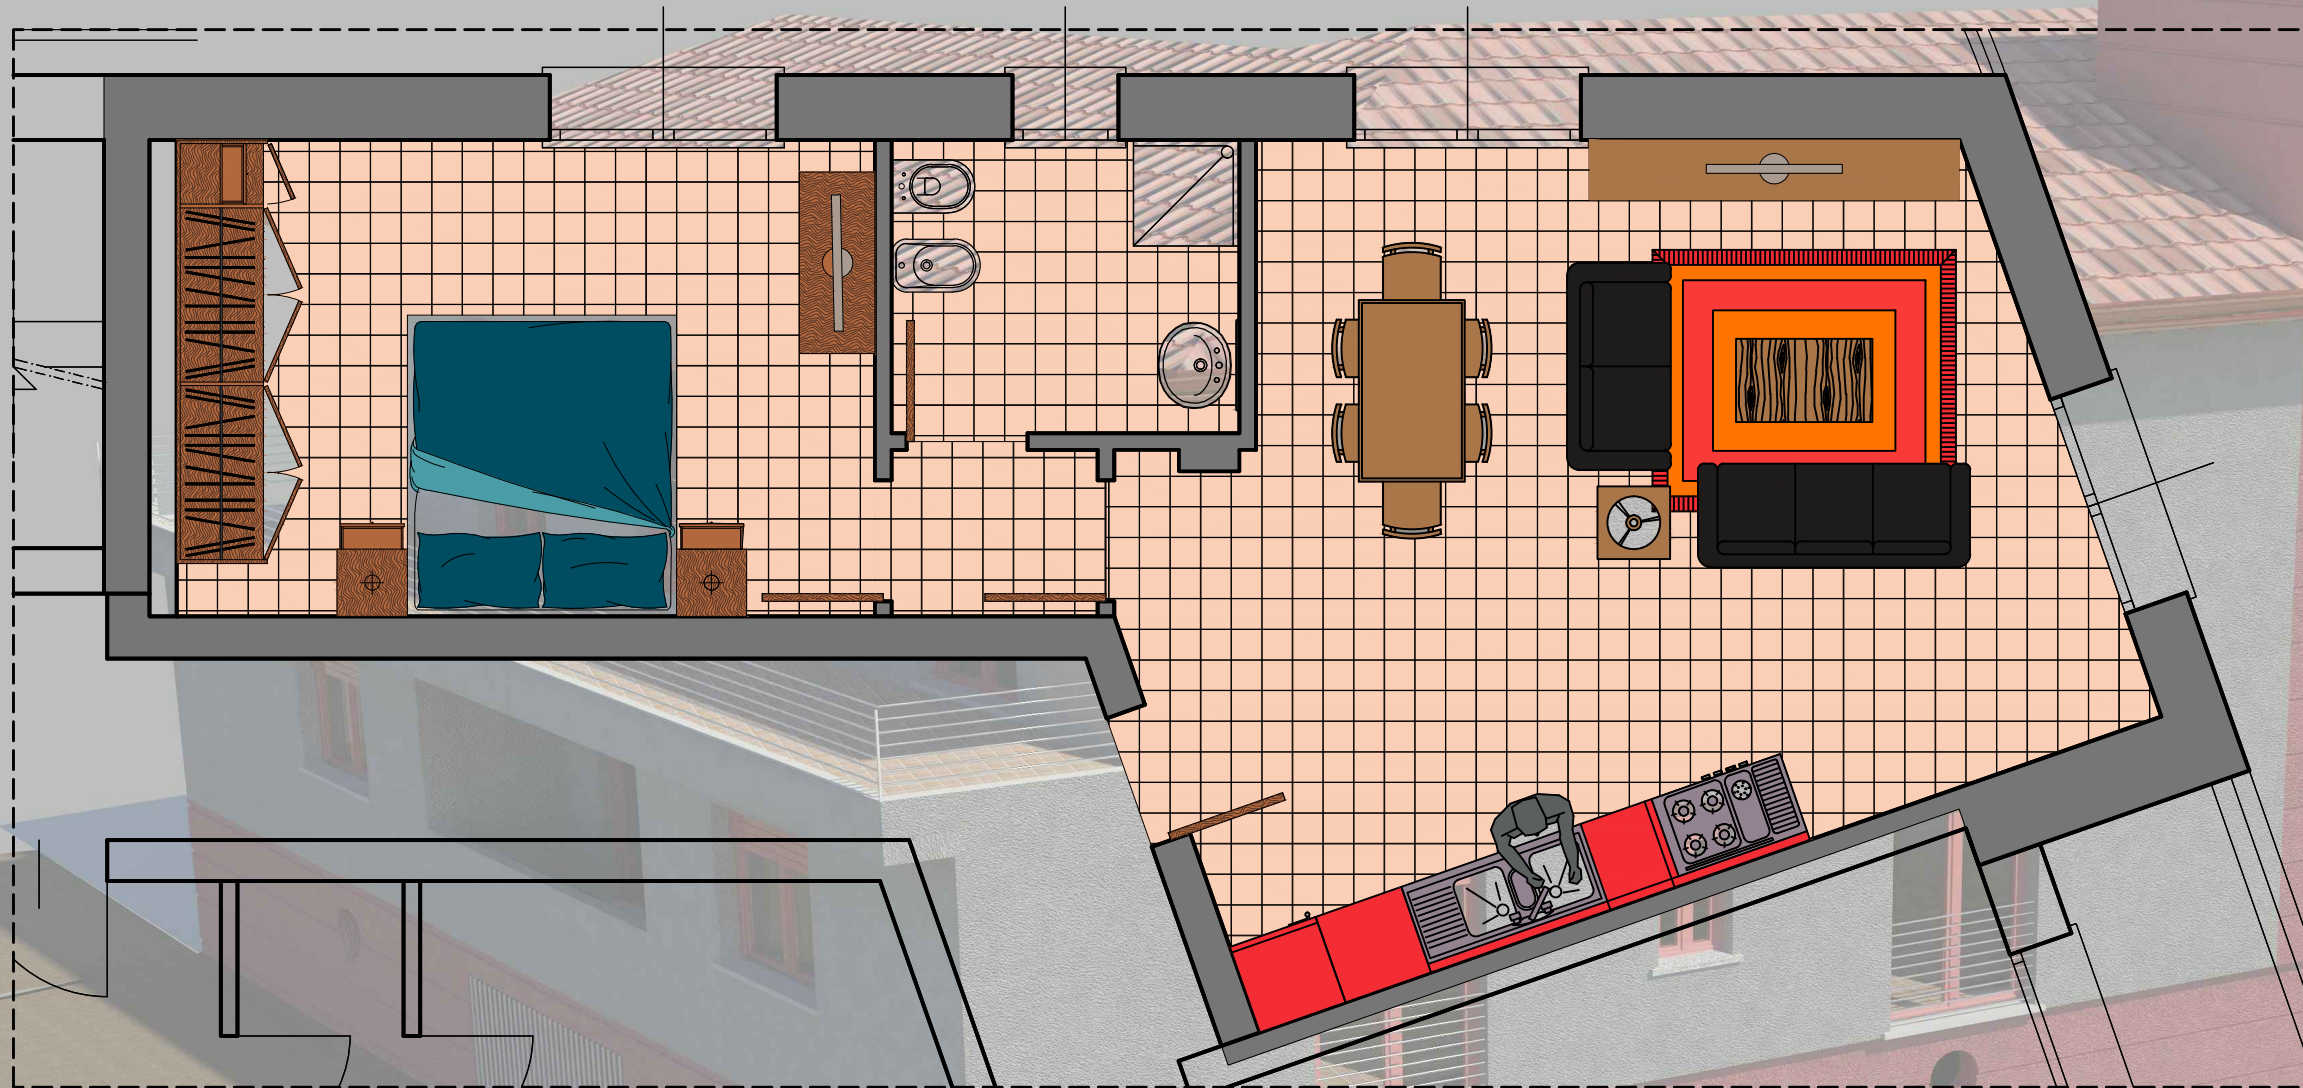

RESIDENZA "Mariano" UNITA' IMMOBILIARE N.3 SUPERFICI LORDE

appartamento mq 63.10

cantina mq 5.65

Box mq 18.78

richiesta economica € 155.000,00

unità n.3

Cantina

Box

SUPERFICI LOCALI ABITAZIONE

Soggiorno/Pranzo mq 28.83

Disimpegno mq 1.50

Bagno mq 4.46

Camera matrimoniale mq 14.55