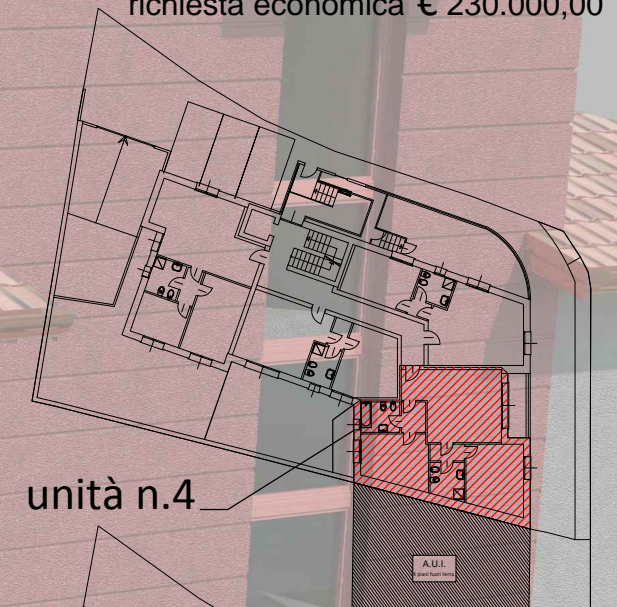

# RESIDENZA "Mariano" UNITA' IMMOBILIARE N.4 SUPERFICI LORDE

appartamento mq 93.37  
cantina mq 10.87  
Box mq 20.00  
loggiato mq 5.10  
richiesta economica € 230.000,00

**SUPERFICI LOCALI ABITAZIONE**  
Soggiorno/Pranzo mq 27.21  
Disimpegno mq 3.22  
Disimpegno mq 2.49  
Bagno mq 5.20  
Bagno mq 5.27  
Camera matrimoniale mq 14.72  
Camera matrimoniale mq 16.67