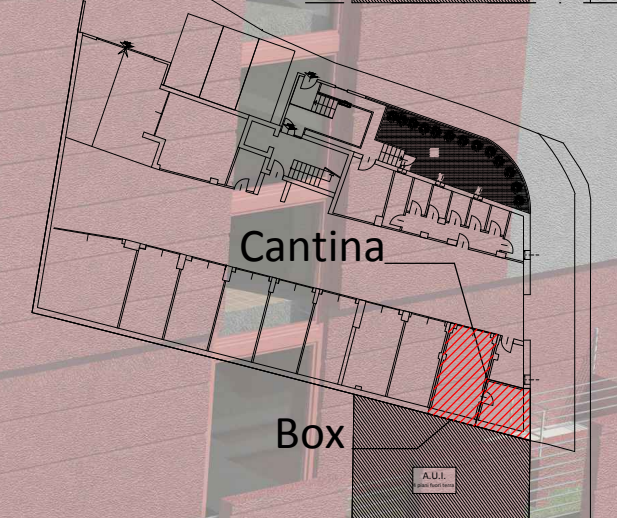

# RESIDENZA "Mariano" UNITA' IMMOBILIARE N.4 SUPERFICI LORDE

appartamento mq 93.37  
cantina mq 10.87  
Box mq 20.00  
loggiato mq 5.10  
richiesta economica € 230.000,00

**SUPERFICI LOCALI ABITAZIONE**  
Soggiorno/Pranzo mq 27.21  
Disimpegno mq 3.22  
Disimpegno mq 2.49  
Bagno mq 5.20  
Bagno mq 5.27  
Camera matrimoniale mq 14.72  
Camera matrimoniale mq 16.67