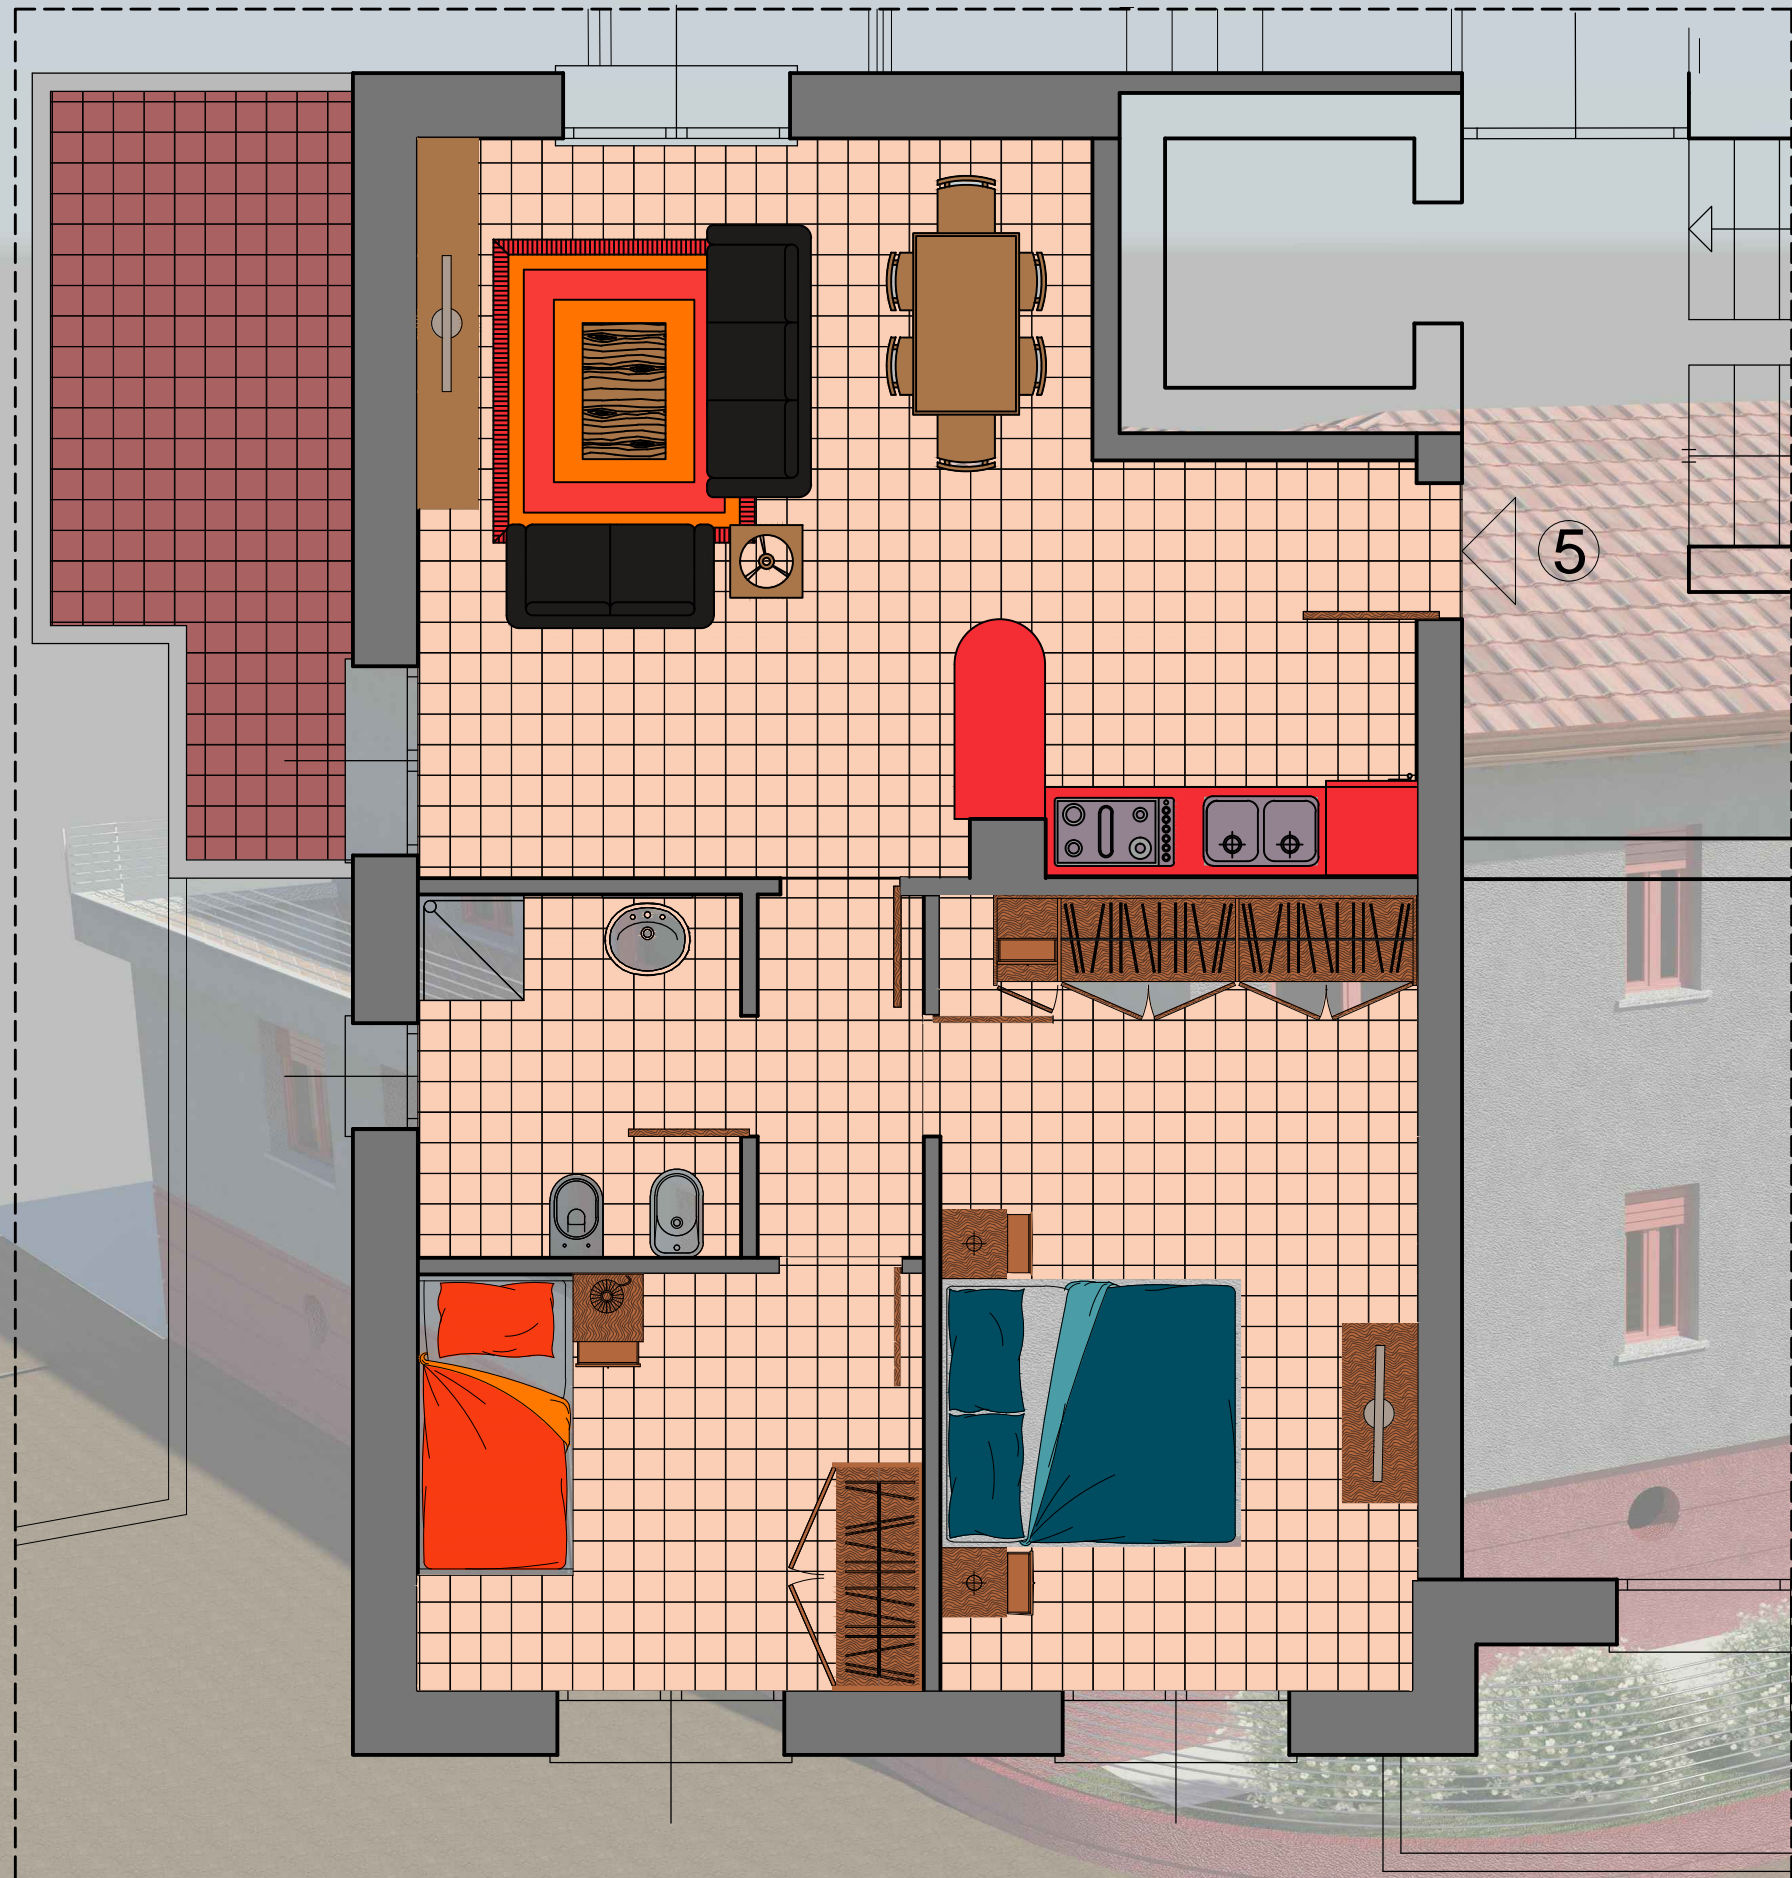

RESIDENZA "Mariano" UNITA' IMMOBILIARE N.5 SUPERFICI LORDE

appartamento mq 75.13

cantina mq 3.46

Box mq 18.78

terrazzo mq 9.88

richiesta economica € 195.000,00

SUPERFICI LOCALI ABITAZIONE

Soggiorno/Pranzo mq 27.74

Disimpegno mq 2.64

Bagno mq 5.14

Camera singola mq 9.21

Camera matrimoniale mq 16.57