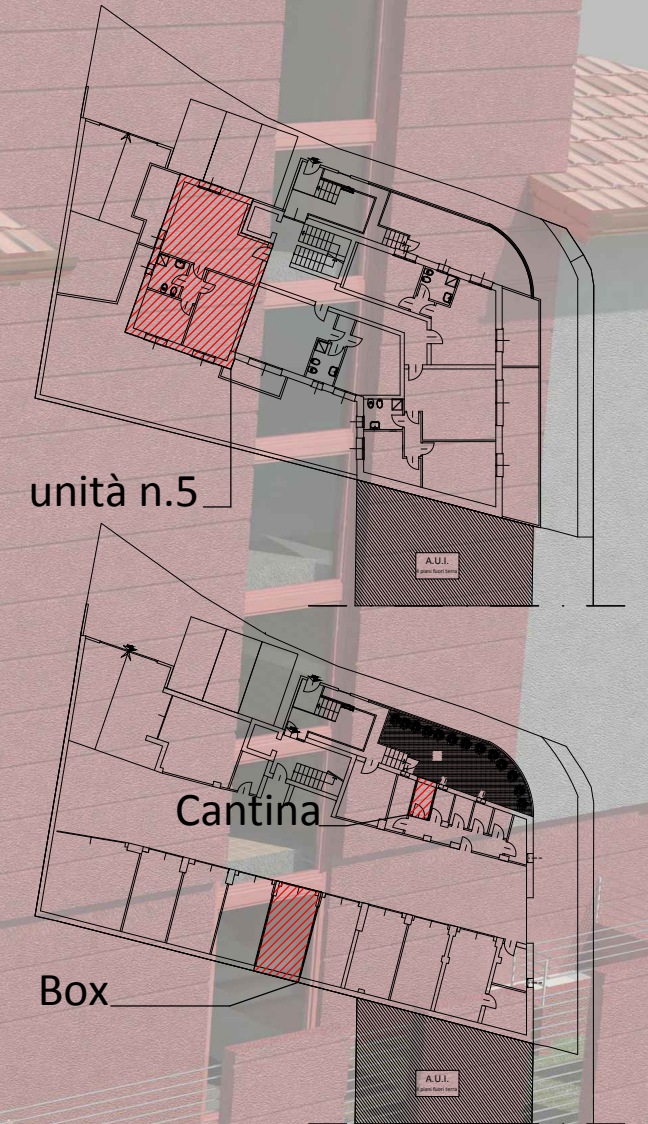

RESIDENZA "Mariano" UNITA' IMMOBILIARE N.5 SUPERFICI LORDE

appartamento mq 75.13

cantina mq 3.46

Box mq 18.78

terrazzo mq 9.88

richiesta economica € 195.000,00

SUPERFICI LOCALI ABITAZIONE

Soggiorno/Pranzo mq 27.74

Disimpegno mq 2.64

Bagno mq 5.14

Camera singola mq 9.21

Camera matrimoniale mq 16.57