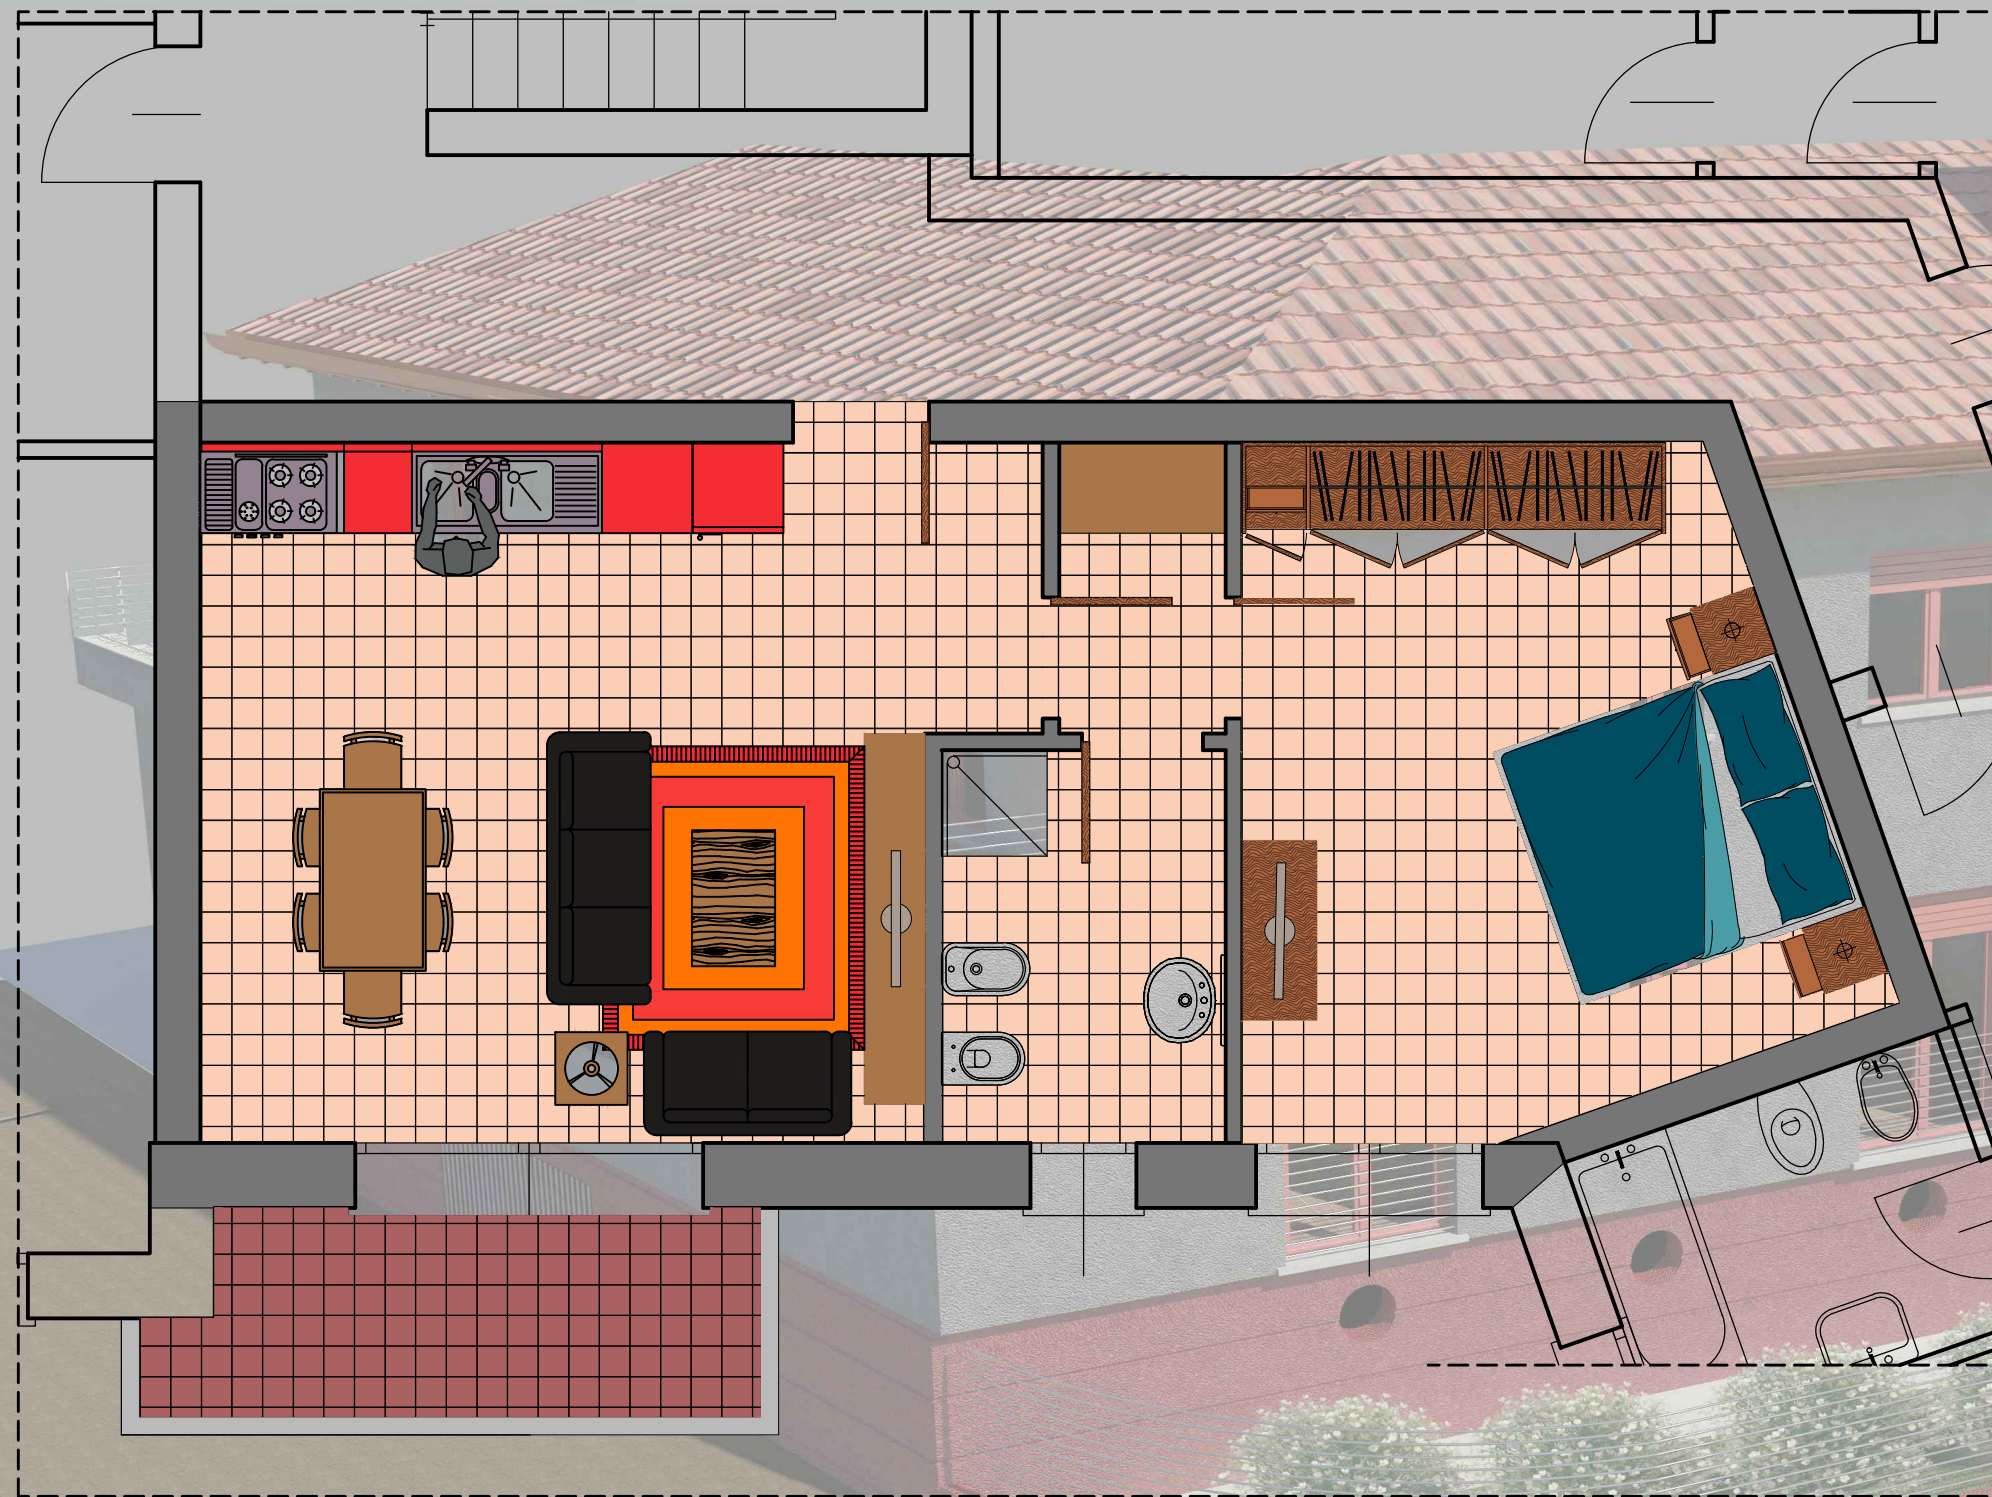

# RESIDENZA "Mariano" UNITA' IMMOBILIARE N.6 SUPERFICI LORDE

appartamento mq 56.80

cantina mq 3.01

Box mq 18.00

terrazzo mq 6.07

richiesta economica € 150.000,00

unità n.6

Cantina

Box

## SUPERFICI LOCALI ABITAZIONE

Soggiorno/Pranzo mq 23.68

Disimpegno mq 2.11

Bagno mq 4.89

Camera matrimoniale mq 16.43