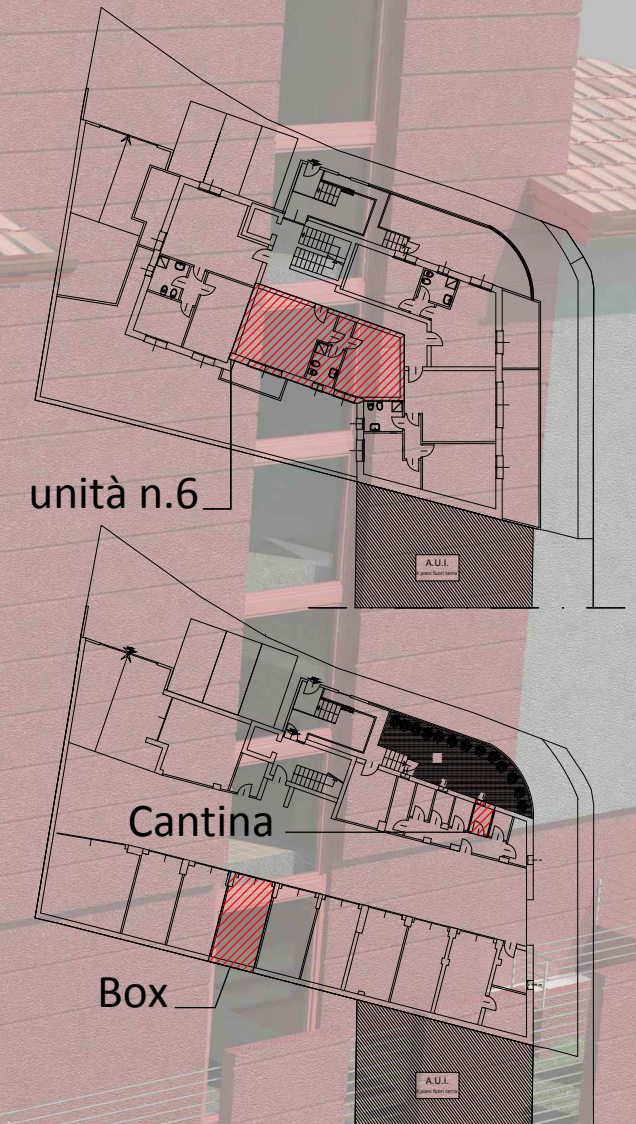

# RESIDENZA "Mariano" UNITA' IMMOBILIARE N.6 SUPERFICI LORDE

appartamento mq 56.80

cantina mq 3.01

Box mq 18.00

terrazzo mq 6.07

richiesta economica € 150.000,00

unità n.6

Cantina

Box

## SUPERFICI LOCALI ABITAZIONE

Soggiorno/Pranzo mq 23.68

Disimpegno mq 2.11

Bagno mq 4.89

Camera matrimoniale mq 16.43