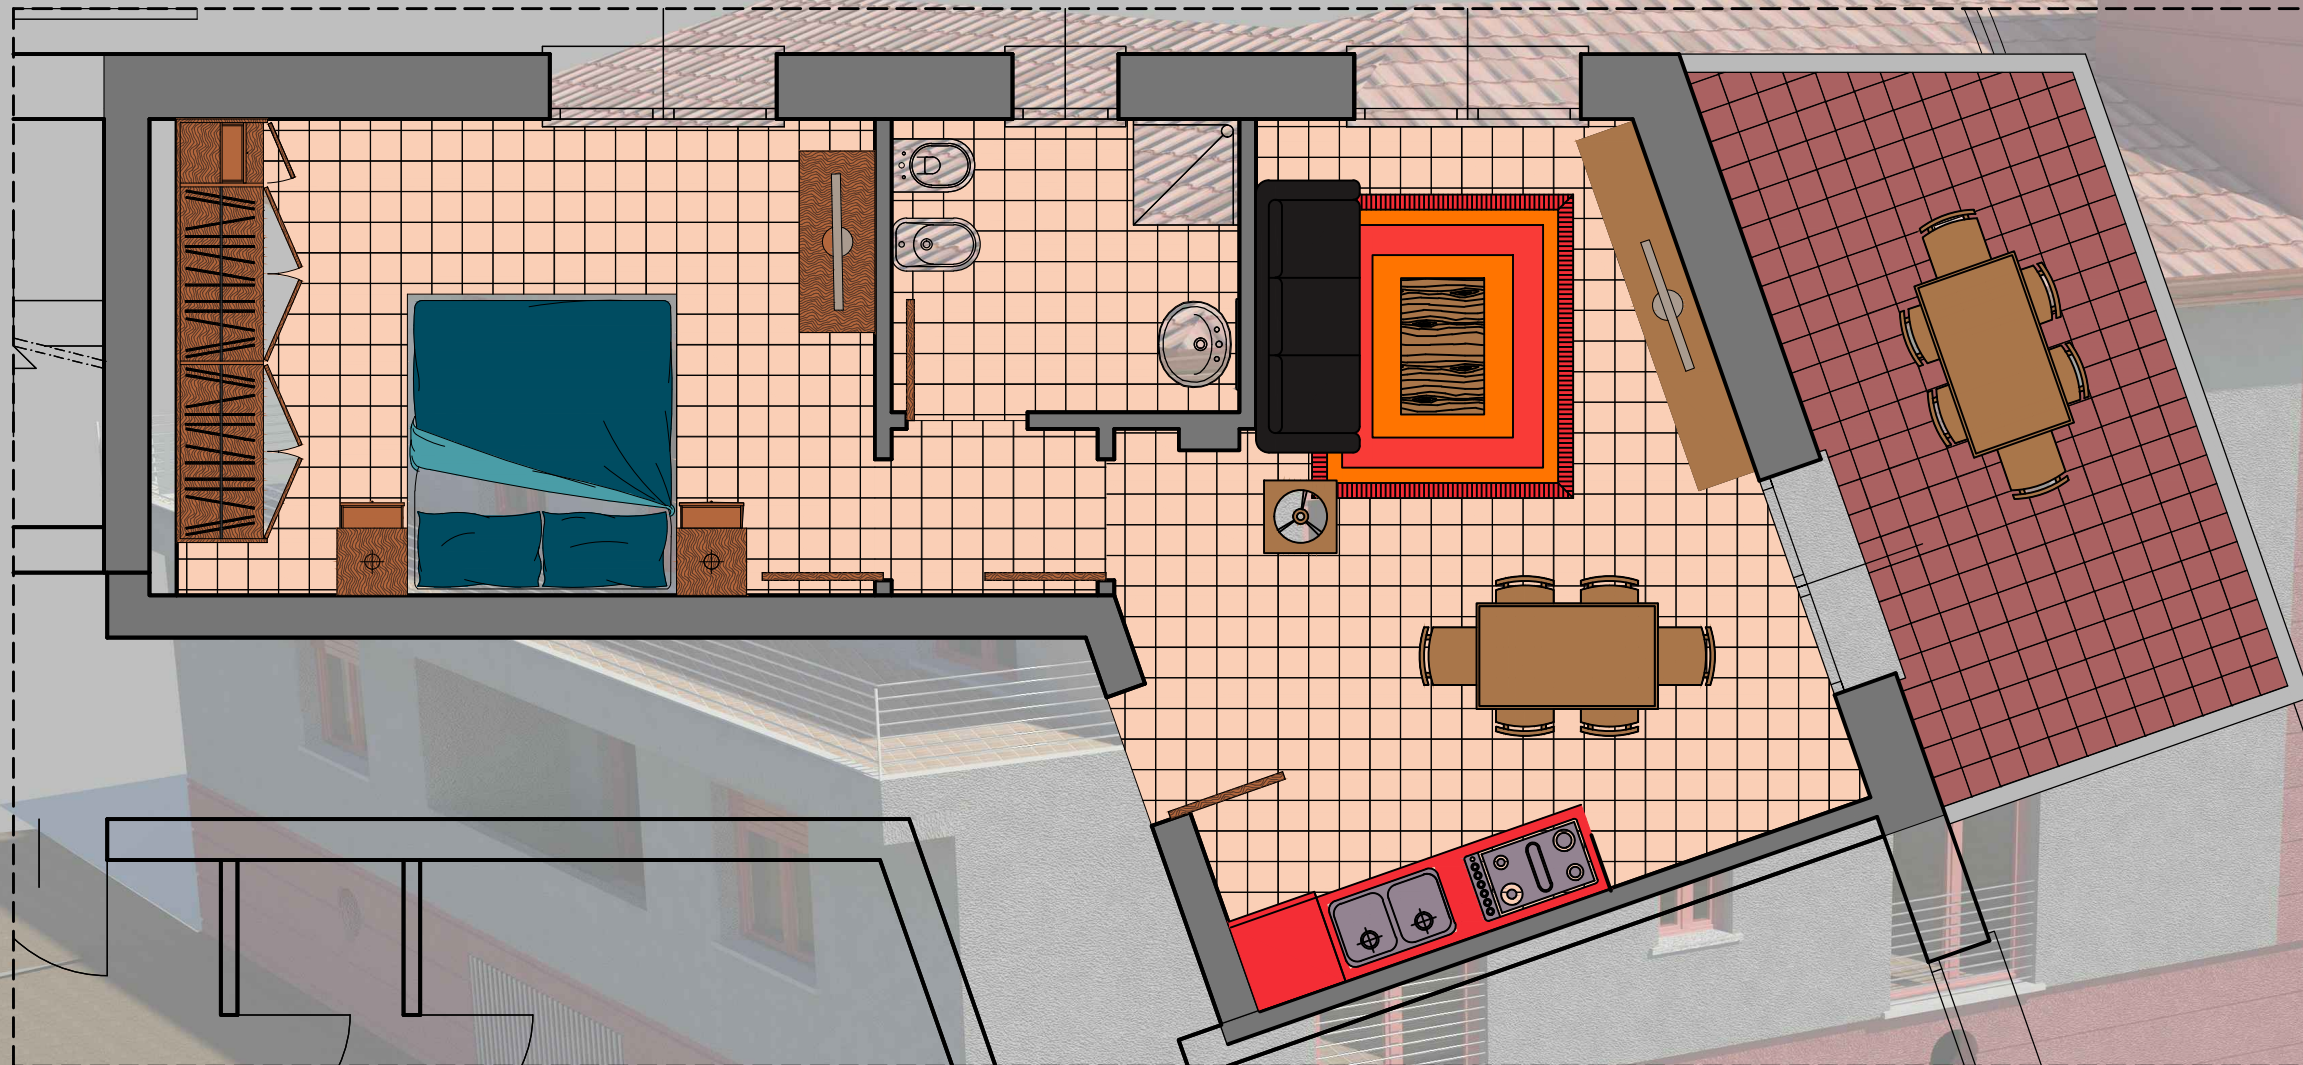

RESIDENZA "Mariano" UNITA' IMMOBILIARE N.7 SUPERFICI LORDE

appartamento mq **53.25**

cantina mq **3.18**

Box mq **18.78**

terrazzo mq **12.40**

richiesta economica € 145.000,00

unità n.7

Cantina

Box

SUPERFICI LOCALI ABITAZIONE

Soggiorno/Pranzo mq **20.43**

Disimpegno mq **1.50**

Bagno mq **4.46**

Camera matrimoniale mq **14.55**