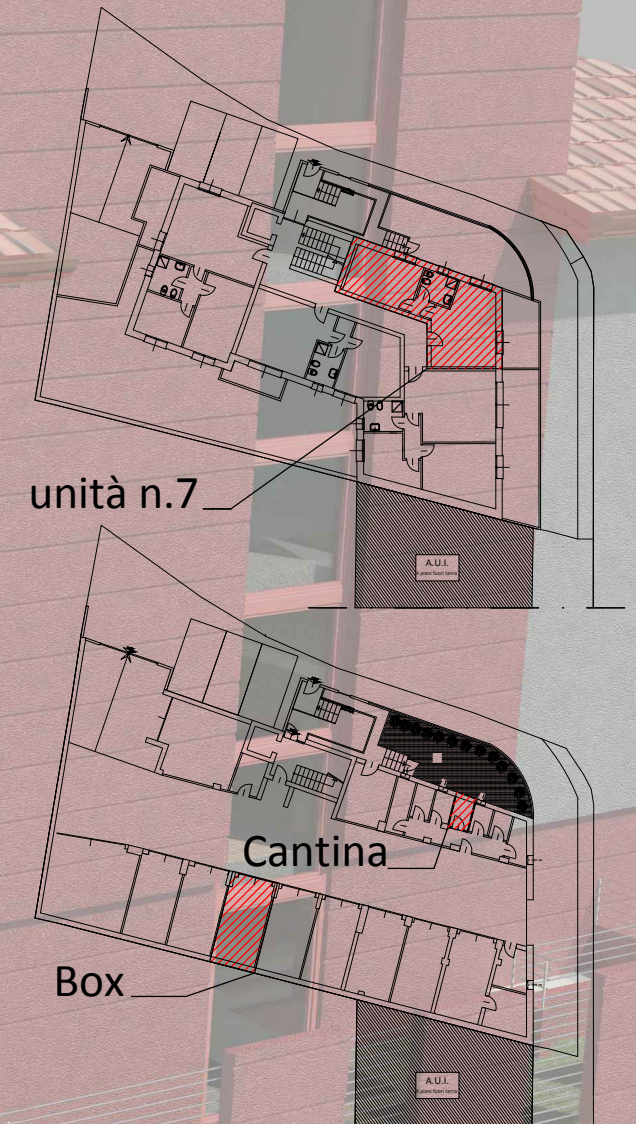

RESIDENZA "Mariano" UNITA' IMMOBILIARE N.7 SUPERFICI LORDE

appartamento mq **53.25**

cantina mq **3.18**

Box mq **18.78**

terrazzo mq **12.40**

richiesta economica € 145.000,00

unità n.7

Cantina

Box

SUPERFICI LOCALI ABITAZIONE

Soggiorno/Pranzo mq **20.43**

Disimpegno mq **1.50**

Bagno mq **4.46**

Camera matrimoniale mq **14.55**