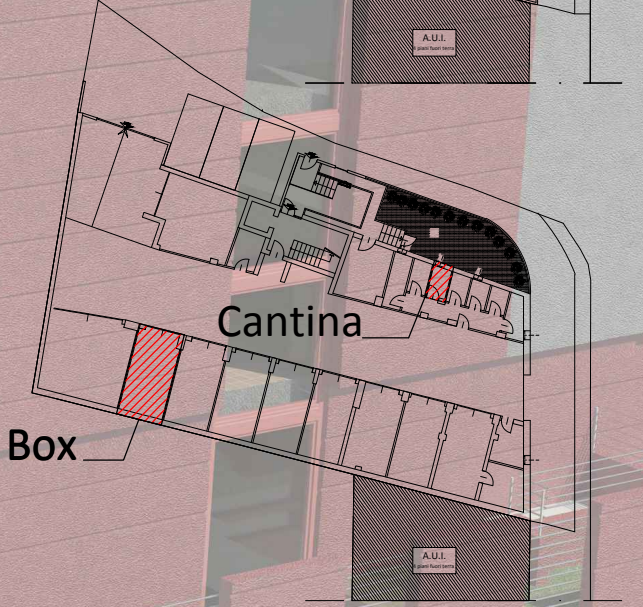

RESIDENZA "Mariano" UNITA' IMMOBILIARE N.8 SUPERFICI LORDE

appartamento mq 78.15
cantina mq 3.30
Box mq 18.78
terrazzo mq 26.20
richiesta economica € 200.000,00

unità n.8

Cantina

Box

SUPERFICI LOCALI ABITAZIONE

Soggiorno/Pranzo mq 26.14
Disimpegno mq 3.19
Bagno mq 5.18
Camera singola mq 10.06
Camera matrimoniale mq 17.86