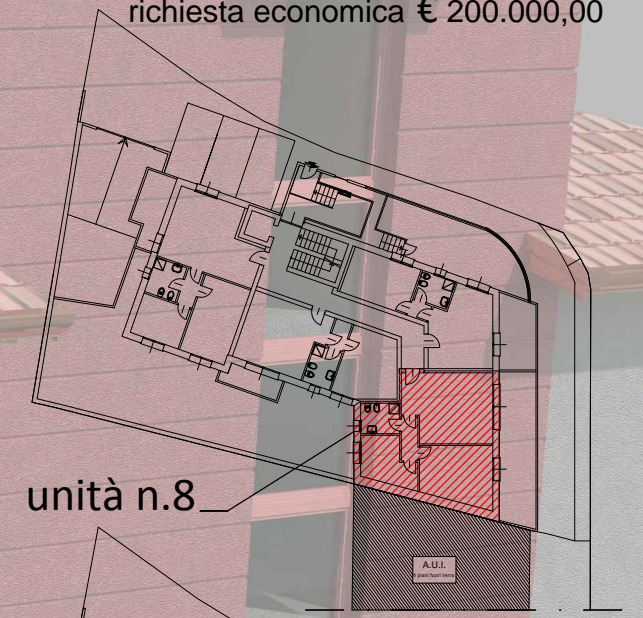

RESIDENZA "Mariano" UNITA' IMMOBILIARE N.8 SUPERFICI LORDE

appartamento mq 78.15
cantina mq 3.30
Box mq 18.78
terrazzo mq 26.20
richiesta economica € 200.000,00

unità n.8

Cantina

Box

SUPERFICI LOCALI ABITAZIONE

Soggiorno/Pranzo mq 26.14
Disimpegno mq 3.19
Bagno mq 5.18
Camera singola mq 10.06
Camera matrimoniale mq 17.86