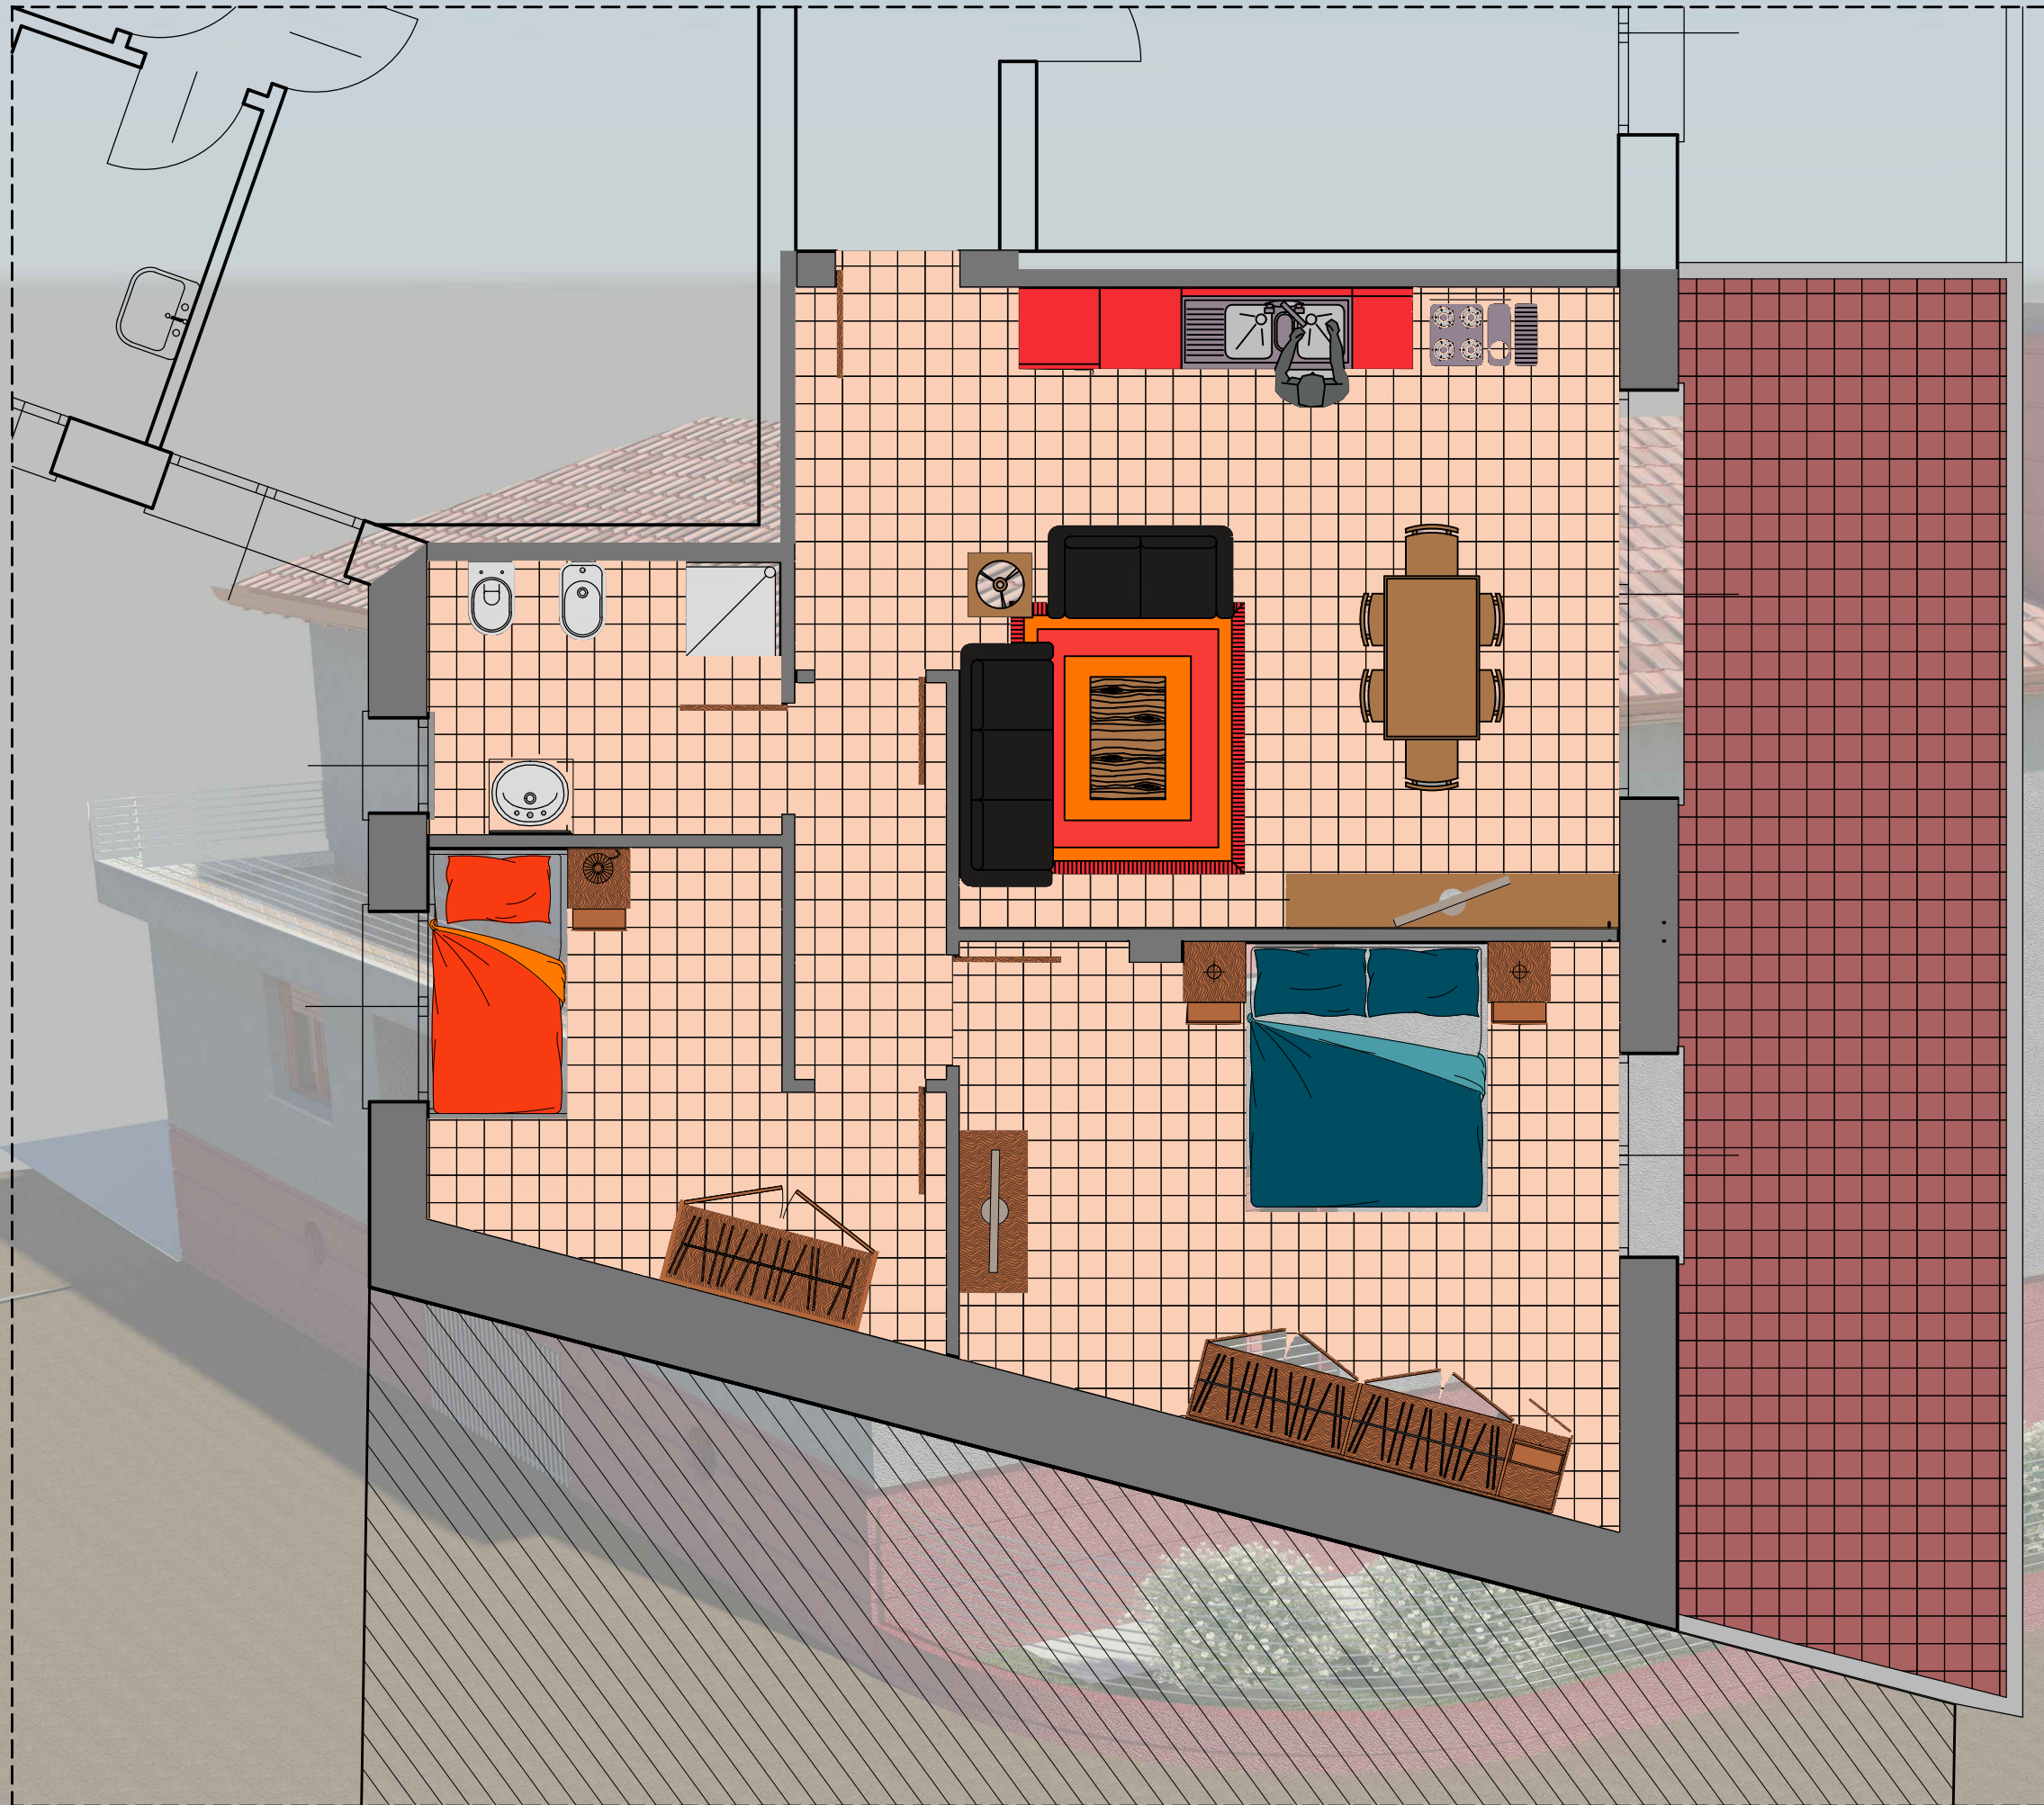

RESIDENZA "Mariano" UNITA' IMMOBILIARE N.8 SUPERFICI LORDE

appartamento mq 78.15
cantina mq 3.30
Box mq 18.78
terrazzo mq 26.20
richiesta economica € 200.000,00

unità n.8

Cantina

Box

SUPERFICI LOCALI ABITAZIONE

Soggiorno/Pranzo mq 26.14
Disimpegno mq 3.19
Bagno mq 5.18
Camera singola mq 10.06
Camera matrimoniale mq 17.86